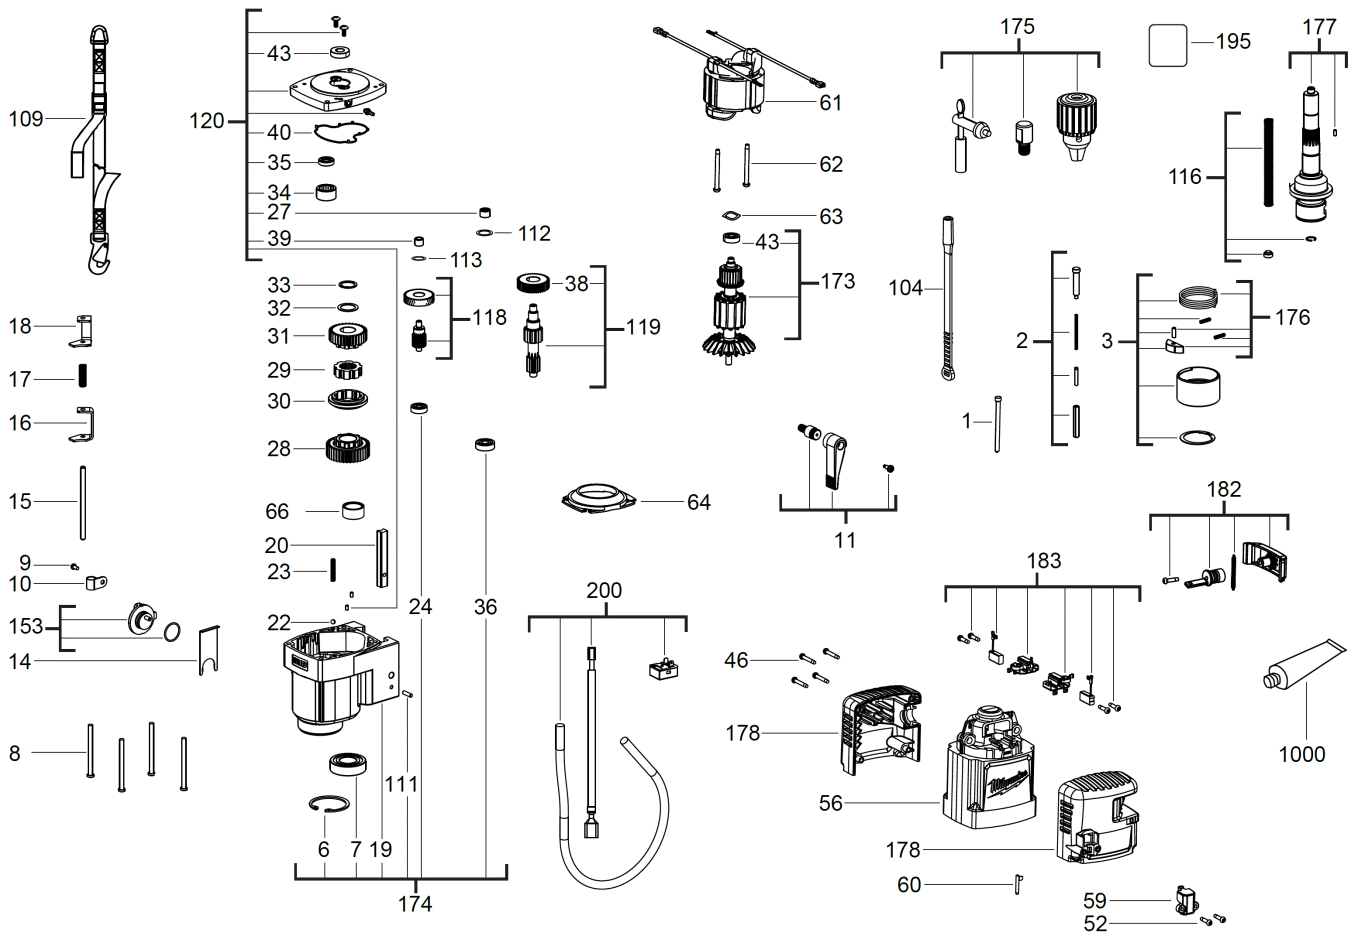

# MDE41 Magnetic Drill Stand IN2

4933451015 - MDE41 - 4000452350

Position	Quantity	Description	Part number	EAN
10001	1	GUIDE BOLT	4931453396	4002395147861
10002	1	GUIDE BAR	4931453397	4002395147878
10003	1	CHUCK SHROUD	4931453092	4002395150663
10006	1	RETAINING RING	4931453093	4002395150670
10007	1	BALL BEARING	4931453094	4002395150687
10008	4	SCREW	4931453398	4002395147885
10009	1	SCREW	4931453100	4002395151349
10010	1	CABLE CLAMP	4931453099	4002395151332
10011	1	CLAMPING LEVER	4931456260	4002395173969
10014	1	RETAINING PLATE	4931453097	4002395151318
10015	1	GUIDE BOLT	4931453101	4002395151356
10016	1	HOLDING BRACKET	4931453102	4002395151363
10017	1	SPRING	4931453103	4002395151370
10018	1	HOLDING BRACKET	4931453104	4002395151387
10019	1	GEAR BOX	5131000000	
10020	1	LOCKING ROD	4931453098	4002395151325
10022	1	BALL BEARING	4931453105	4002395151394
10023	1	SPRING	4931453106	4002395152001
10024	1	BALL BEARING	02040640	4058546067922
10027	1	NEEDLE BEARING	02502400	4058546068233
10028	1	WORM GEAR WHEEL	4931453400	4002395148509
10029	1	HUB	4931453110	4002395152049
10030	1	COUPLING	4931453109	4002395152032
10031	1	WORM GEAR WHEEL	4931453401	4002395148516
10032	1	WASHER 24x17,8x0,8	680335077	4002395849925
10033	1	RETAINING RING	4931453112	4002395152063
10034	1	NEEDLE BEARING	4931453113	4002395152070
10035	1	SEAL	5131000000	
10036	1	BALL BEARING	4931453402	4002395148523
10038	1	WORM GEAR WHEEL	4931453403	4002395148530
10039	1	NEEDLE BEARING	4931453404	4002395148547
10040	1	SEAL	4931453115	4002395152094
10043	2	BALL BEARING	681337001	4002395826988
10046	4	SCREW	4931436769	4002395179183
10052	4	SCREW	660024030	4002395826957
10056	1	MOTOR HOUSING	4931453406	4002395148561
10059	2	CLAMP	4931453407	4002395148585
10060	1	PIN	4931453408	4002395148592
10061	1	ELECTRIC FIELD	4931453409	4002395149209
10062	2	SCREW	4931453410	4002395149216
10063	1	WASHER	4931453411	4002395149223
10064	1	AIR DEFLECTOR RING	4931453412	4002395149230
10066	1	BUSHING	4931453192	4002395150885
10104	1	KEY HOLDER	4931453193	4002395150892
10109	1	SAFETY STRAP	4931453194	4002395151509
10111	1	CYLINDER PIN	4931453172	4002395152872
10112	1	WASHER	4931453424	4002395149957
10113	1	WASHER	4931453425	4002395149964
10116	1	EJECTOR	4931453191	4002395150878
10118	1	PINION	4931453426	4002395149971