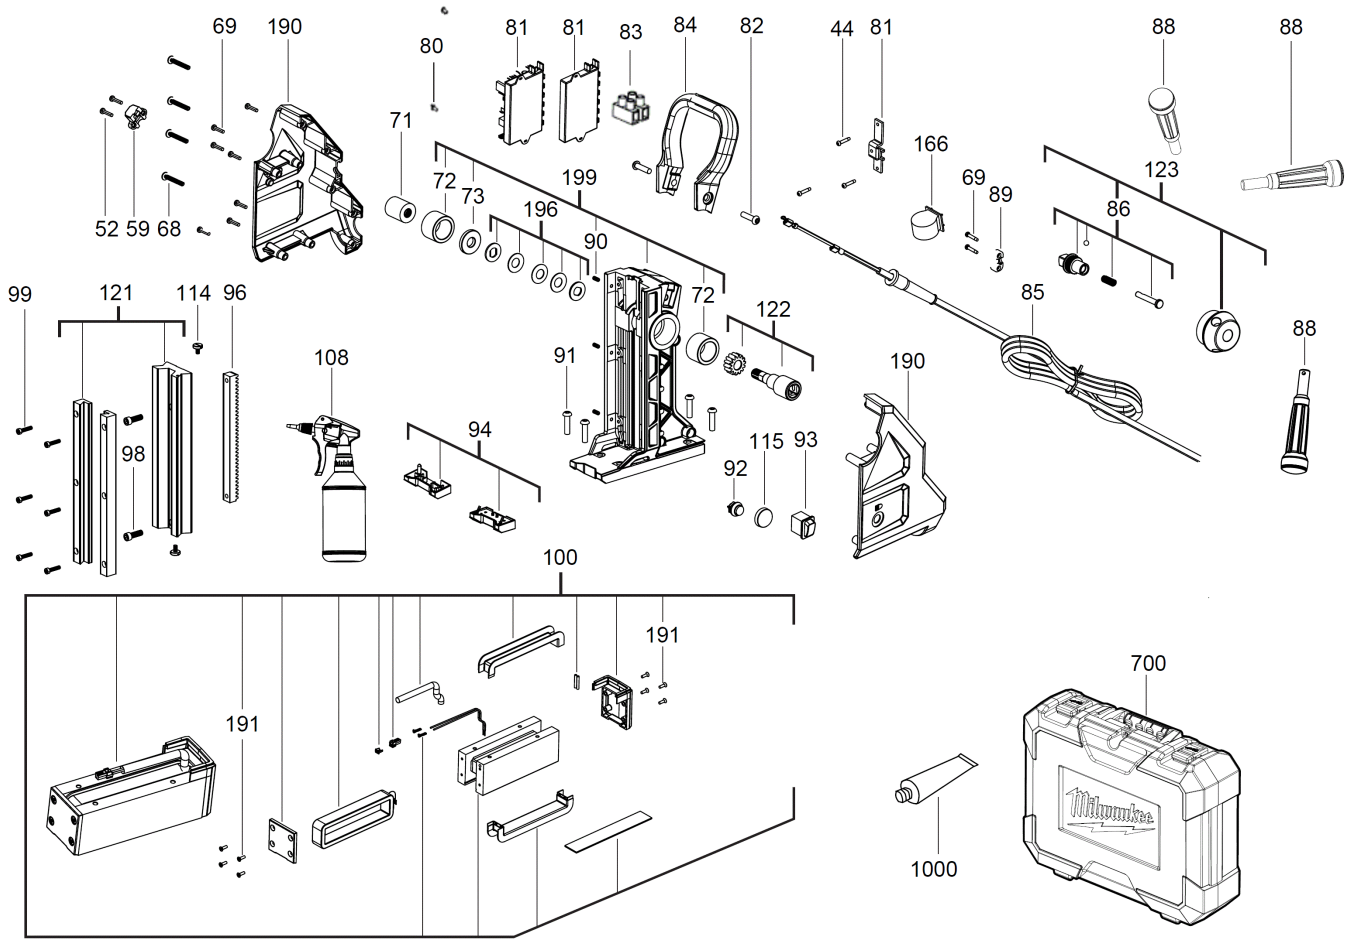

# MDE41 Magnetic Drill Stand IN2

4933451015 - MDE41 - 4000452350

Position	Quantity	Description	Part number	EAN
10001	1	GUIDE BOLT	4931453396	4002395147861
10002	1	GUIDE BAR	4931453397	4002395147878
10003	1	CHUCK SHROUD	4931453092	4002395150663
10006	1	RETAINING RING	4931453093	4002395150670
10007	1	BALL BEARING	4931453094	4002395150687
10008	4	SCREW	4931453398	4002395147885
10009	1	SCREW	4931453100	4002395151349
10010	1	CABLE CLAMP	4931453099	4002395151332
10011	1	CLAMPING LEVER	4931456260	4002395173969
10014	1	RETAINING PLATE	4931453097	4002395151318
10015	1	GUIDE BOLT	4931453101	4002395151356
10016	1	HOLDING BRACKET	4931453102	4002395151363
10017	1	SPRING	4931453103	4002395151370
10018	1	HOLDING BRACKET	4931453104	4002395151387
10019	1	GEAR BOX	5131000000	
10020	1	LOCKING ROD	4931453098	4002395151325
10022	1	BALL BEARING	4931453105	4002395151394
10023	1	SPRING	4931453106	4002395152001
10024	1	BALL BEARING	02040640	4058546067922
10027	1	NEEDLE BEARING	02502400	4058546068233
10028	1	WORM GEAR WHEEL	4931453400	4002395148509
10029	1	HUB	4931453110	4002395152049
10030	1	COUPLING	4931453109	4002395152032
10031	1	WORM GEAR WHEEL	4931453401	4002395148516
10032	1	WASHER 24x17,8x0,8	680335077	4002395849925
10033	1	RETAINING RING	4931453112	4002395152063
10034	1	NEEDLE BEARING	4931453113	4002395152070
10035	1	SEAL	5131000000	
10036	1	BALL BEARING	4931453402	4002395148523
10038	1	WORM GEAR WHEEL	4931453403	4002395148530
10039	1	NEEDLE BEARING	4931453404	4002395148547
10040	1	SEAL	4931453115	4002395152094
10043	2	BALL BEARING	681337001	4002395826988
10046	4	SCREW	4931436769	4002395179183
10052	4	SCREW	660024030	4002395826957
10056	1	MOTOR HOUSING	4931453406	4002395148561
10059	2	CLAMP	4931453407	4002395148585
10060	1	PIN	4931453408	4002395148592
10061	1	ELECTRIC FIELD	4931453409	4002395149209
10062	2	SCREW	4931453410	4002395149216
10063	1	WASHER	4931453411	4002395149223
10064	1	AIR DEFLECTOR RING	4931453412	4002395149230
10066	1	BUSHING	4931453192	4002395150885
10104	1	KEY HOLDER	4931453193	4002395150892
10109	1	SAFETY STRAP	4931453194	4002395151509
10111	1	CYLINDER PIN	4931453172	4002395152872
10112	1	WASHER	4931453424	4002395149957
10113	1	WASHER	4931453425	4002395149964
10116	1	EJECTOR	4931453191	4002395150878
10118	1	PINION	4931453426	4002395149971